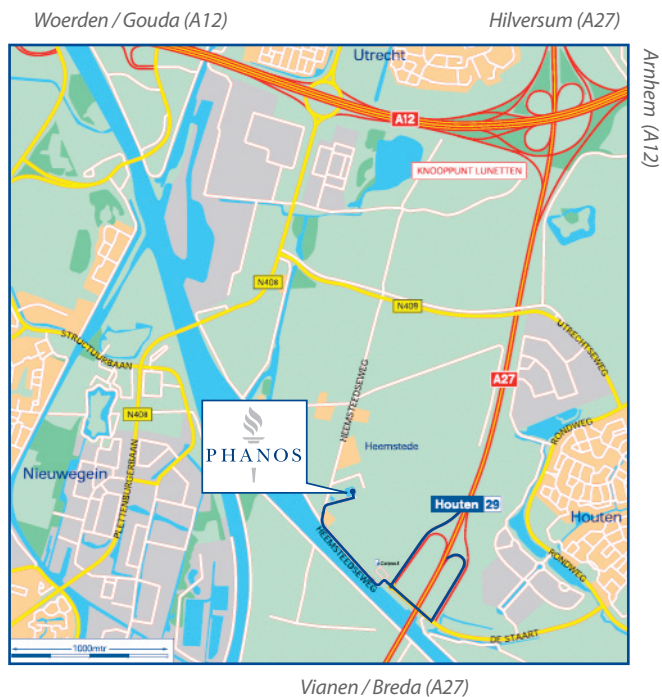

Routebeschrijving

Phanos NV

Kasteel Heemstede
Heemsteedseweg 26
3992 LS Houten
T +31 (0)30 606 06 06
F +31 (0)30 606 06 54
www.phanos.nl

Vanuit de richting Amsterdam (A2)

Via de autosnelweg A2 richting Utrecht. Bij Utrecht A12 richting Arnhem aanhouden. Knooppunt Lunetten A27 richting Breda aanhouden. *(lees verder bij >>)*

Vanuit de richting Hilversum (A27) / Amersfoort (A28)

Vanaf knooppunt Rijnsweerd richting Breda A27 aanhouden. Knooppunt Lunetten A27 richting Breda aanhouden. *(lees verder bij >>)*

Vanuit de richting Arnhem (A12)

Via de autosnelweg A12 richting Den Haag aangehouden. Knooppunt Lunetten A27 richting Breda aanhouden. *(lees verder bij >>)*

Vanuit de richting 's-Hertogenbosch (A2) / Breda (A27)

Vanaf knooppunt Everdingen A27 richting Utrecht aanhouden. *(lees verder bij >>)*

Vanuit de richting Gouda (A12)

Via de autosnelweg A12 richting Utrecht. Knooppunt Lunetten A27 richting Breda aanhouden. *(lees verder bij >>)*

>> A27 afrit 29 Houten.

Einde afrit rechtsaf. Kasteel Heemstede aanhouden.

Na 600 meter rechts (Heemsteedseweg) en direct weer rechts.

U bent aangekomen op onze locatie, kasteel Heemstede.