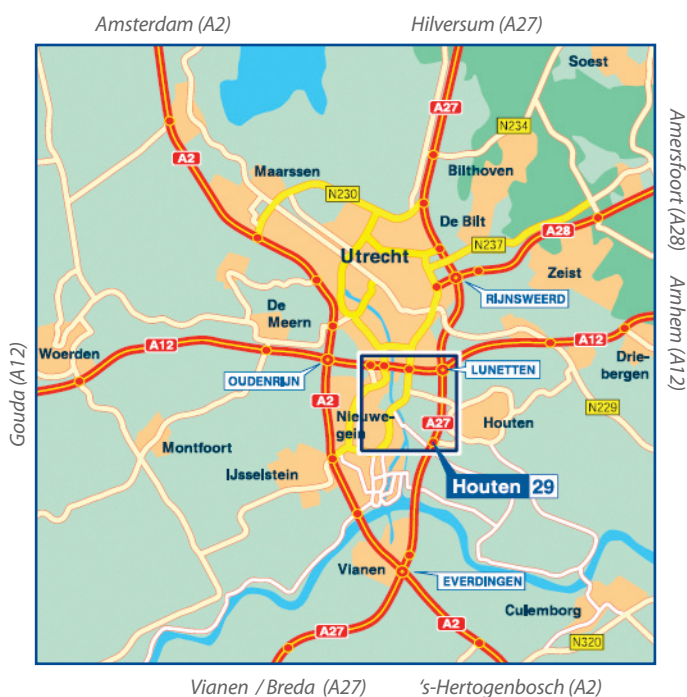

Routebeschrijving

Phanos NV

Kasteel Heemstede
Heemsteedseweg 26
3992 LS Houten
T +31 (0)30 606 06 06
F +31 (0)30 606 06 54
www.phanos.nl

Vanuit de richting Amsterdam (A2)

Via de autosnelweg A2 richting Utrecht. Bij Utrecht A12 richting Arnhem aanhouden. Knooppunt Lunetten A27 richting Breda aanhouden. *(lees verder bij >>)*

Vanuit de richting Hilversum (A27) / Amersfoort (A28)

Vanaf knooppunt Rijnsweerd richting Breda A27 aanhouden. Knooppunt Lunetten A27 richting Breda aanhouden. *(lees verder bij >>)*

Vanuit de richting Arnhem (A12)

Via de autosnelweg A12 richting Den Haag aangehouden. Knooppunt Lunetten A27 richting Breda aanhouden. *(lees verder bij >>)*

Vanuit de richting 's-Hertogenbosch (A2) / Breda (A27)

Vanaf knooppunt Everdingen A27 richting Utrecht aanhouden. *(lees verder bij >>)*

Vanuit de richting Gouda (A12)

Via de autosnelweg A12 richting Utrecht. Knooppunt Lunetten A27 richting Breda aanhouden. *(lees verder bij >>)*

>> A27 afrit 29 Houten.

Einde afrit rechtsaf. Kasteel Heemstede aanhouden.